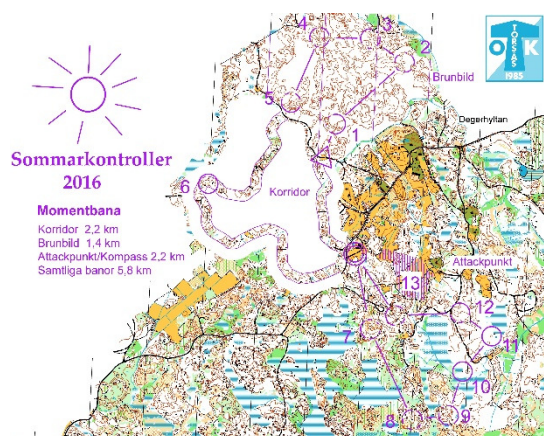

# Sommarkontroller 2016

## Gullabo

### Banor:

Degerhyltan Lätt	2,5
Degerhyltan Kort Svår	3,2
Degerhyltan Medel Svår	4,0
Degerhyltan Lång Svår	6,4
Degerhyltan Moment	5,8
Gullabo Kort Svår	3,2
Gullabo Medel Svår	4,1
Gullabo Lång Svår	6,3

Sommarkontroller  
2016  
G-bo L Svår  
Skala 1:7500