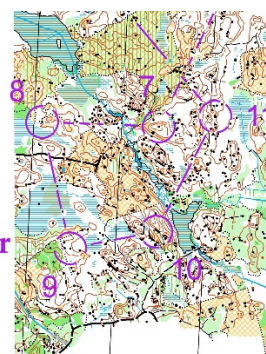

### Banor:

Degerhyltan Lätt	2,5
Degerhyltan Kort Svår	3,2
Degerhyltan Medel Svår	4,0
Degerhyltan Lång Svår	6,4
Degerhyltan Moment	5,8
Gullabo Kort Svår	3,2
Gullabo Medel Svår	4,1
Gullabo Lång Svår	6,3

Sommarkontroller  
2016  
G-bo L Svår  
Skala 1:7500